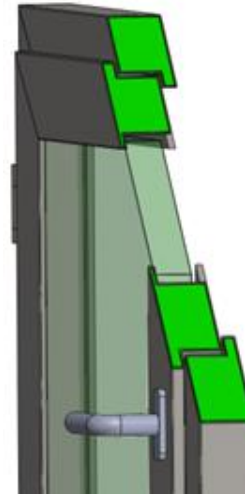

Ctra. Masía del Juez, 61
46909 Torrent
Valencia, España
T. 96 155 17 43 / 96 117 81 20
F. 96 156 60 32
E-mail: rubio@rubio.com
www.rubio.com

Puerta Vidrio Cortafuegos

Puerta Vidrio Cortafuegos

Las puertas de vidrio cortafuegos están homologadas en su conjunto, perfilería + vidrio, para cumplir con las máximas garantías de calidad.

Existen diferentes combinaciones de puertas abatibles de 1 o 2 hojas con fijos laterales o superiores para ajustarse a las necesidades de cada proyecto.

Cualquier espacio puede ser protegido con sistemas de vidrio cortafuegos homologados, la elegancia y el buen gusto no están reñidos con la seguridad.